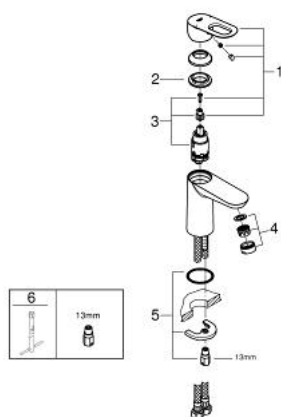

23 337 000 BAULOOP BATERIA UMYWALKOWA, DN 15 ROZMIAR S

OPIS PRODUKTU

- montaż jednootworowy
- metalowa dźwignia
- **GROHE Longlife** głowica ceramiczna 28 mm
- **GROHE StarLight** wykończenie chromowane
- **GROHE EcoJoy** mniejsze zużycie wody
- **GROHE EcoJoy** perlator 5,7 l/min
- system szybkiego montażu
- **bez zestawu odpływowego**
- giętkie węże przyłączeniowe

23 337 000 **BAULOOB BATERIA UMYWALKOWA, DN 15**
ROZMIAR S

ELEMENTY ZAMIENNE

- 1: dźwignia kompletna (Numer zamówienia 46695000)
 - 2: pierścień mocujący (Numer zamówienia 46715000)
 - 3: Głowica (Numer zamówienia 46580000)
 - 4: Perlator (Numer zamówienia 48159000)
 - 5: Przeciwzłaczę śrubowe (Numer zamówienia 46249000)
 - 6: klucz nasadowy (Numer zamówienia 19017000)*
- Aksesoria opcjonalne