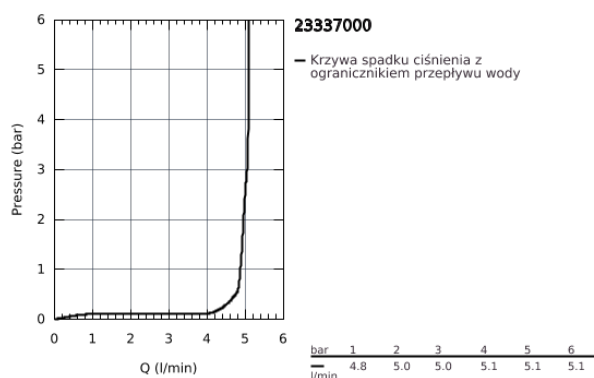

23 337 000 BAULOOP BATERIA UMYWALKOWA, DN 15 ROZMIAR S

OPIS PRODUKTU

- montaż jednootworowy
- metalowa dźwignia
- **GROHE Longlife** głowica ceramiczna 28 mm
- **GROHE StarLight** wykończenie chromowane
- **GROHE EcoJoy** mniejsze zużycie wody
- **GROHE EcoJoy** perlator 5,7 l/min
- system szybkiego montażu
- **bez zestawu odpływowego**
- giętkie węże przyłączeniowe

23 337 000 **BAULOOB BATERIA UMYWALKOWA, DN 15**
ROZMIAR S

ELEMENTY ZAMIENNE

- 1: dźwignia kompletna (Numer zamówienia 46695000)
 - 2: pierścień mocujący (Numer zamówienia 46715000)
 - 3: Głowica (Numer zamówienia 46580000)
 - 4: Perlator (Numer zamówienia 48159000)
 - 5: Przeciwzłaczę śrubowe (Numer zamówienia 46249000)
 - 6: klucz nasadowy (Numer zamówienia 19017000)*
- Aksesoria opcjonalne