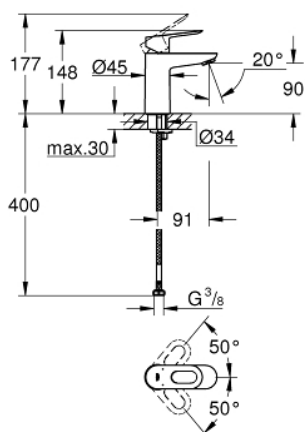

23 337 000 BAULOOP BATERIA UMYWALKOWA, DN 15 ROZMIAR S

OPIS PRODUKTU

- montaż jednootworowy
- metalowa dźwignia
- **GROHE Longlife** głowica ceramiczna 28 mm
- **GROHE StarLight** wykończenie chromowane
- **GROHE EcoJoy** mniejsze zużycie wody
- **GROHE EcoJoy** perlator 5,7 l/min
- system szybkiego montażu
- **bez zestawu odpływowego**
- giętkie węże przyłączeniowe

23 337 000 **BAULOOB BATERIA UMYWALKOWA, DN 15**
ROZMIAR S

ELEMENTY ZAMIENNE

- 1: dźwignia kompletna (Numer zamówienia 46695000)
 - 2: pierścień mocujący (Numer zamówienia 46715000)
 - 3: Głowica (Numer zamówienia 46580000)
 - 4: Perlator (Numer zamówienia 48159000)
 - 5: Przeciwzłaczę śrubowe (Numer zamówienia 46249000)
 - 6: klucz nasadowy (Numer zamówienia 19017000)*
- Aksesoria opcjonalne